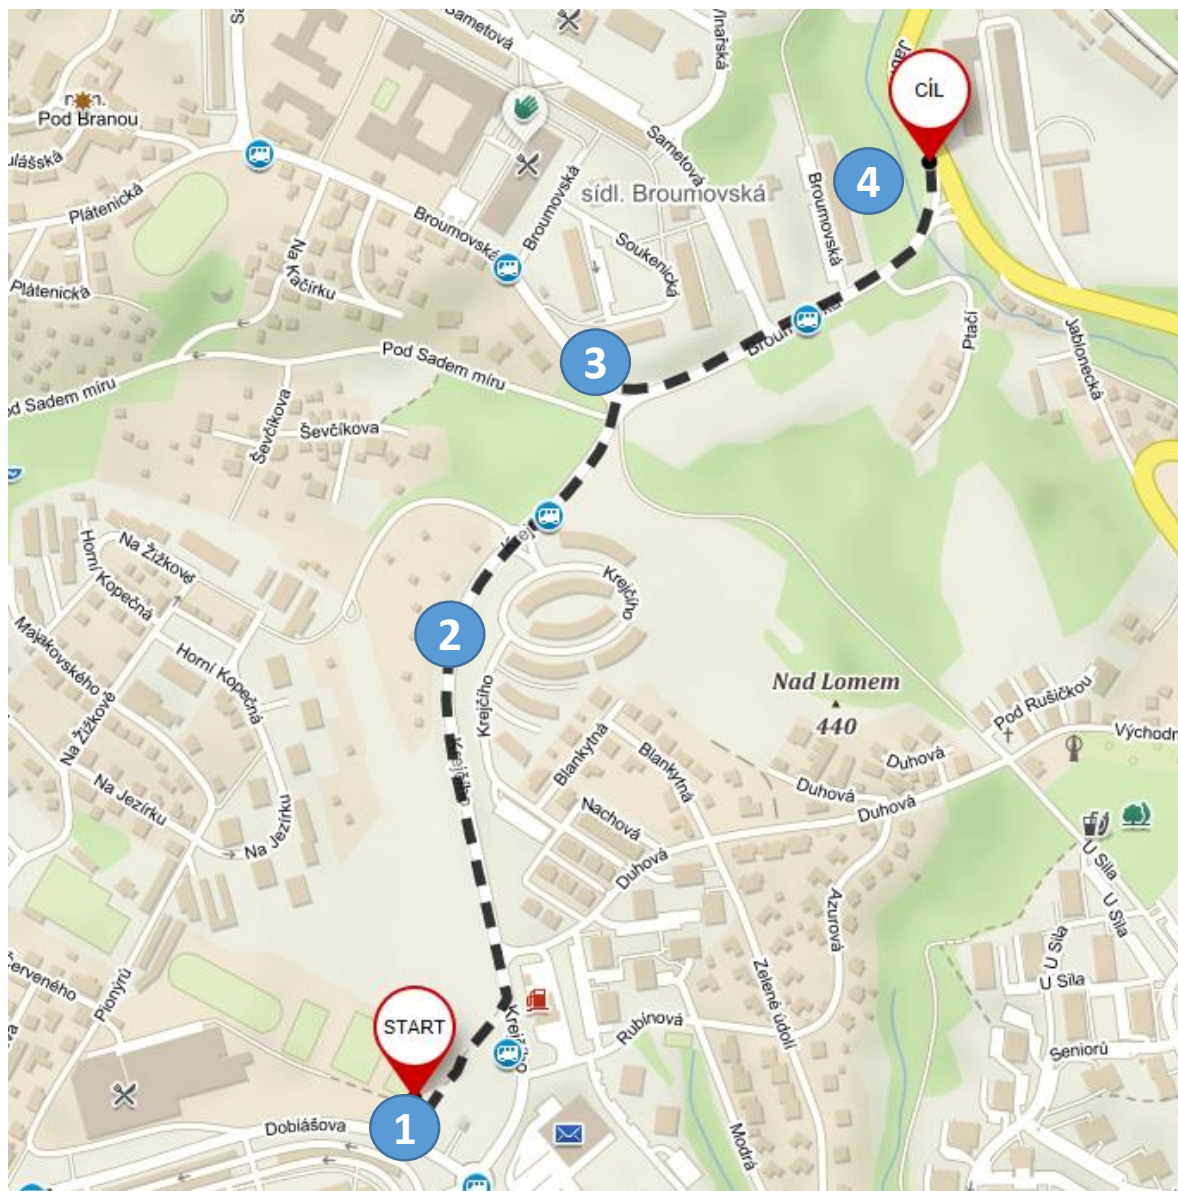

**1** **2** **3** Hřiště

**1** Akreditace, prodej triček

**2** Občerstvení

**3** První pomoc, Ztráty a nálezy

**4** Mobilní toalety

**5** Jídelna Dobiášova – vchod z areálu

**6** Průchozí šatny

**7** Branka směr SOŠ Jablonecká

# Trasa ZŠ Dobiášova (areál turnaje) – SOŠ Jablonecká

- 1 Vstup / odchod z areálu Dobiášova brankou v plotu v horní části areálu
- 2 Půjdete cca 500 metrů podél silnice až dojdete k hlavní křižovatce
- 3 Na křižovatce se dáte směrem dolů, přímo před Vámi cca po 200 metrech uvidíte budovu SOŠ Jablonecká
- 4 K budově školy lze dojít po schodech od autobusové zastávky.

**Vzdálenost SOŠ Jablonecká od areálu turnaje Dobiášova je cca 1 km – 20 minut volné chůze.**